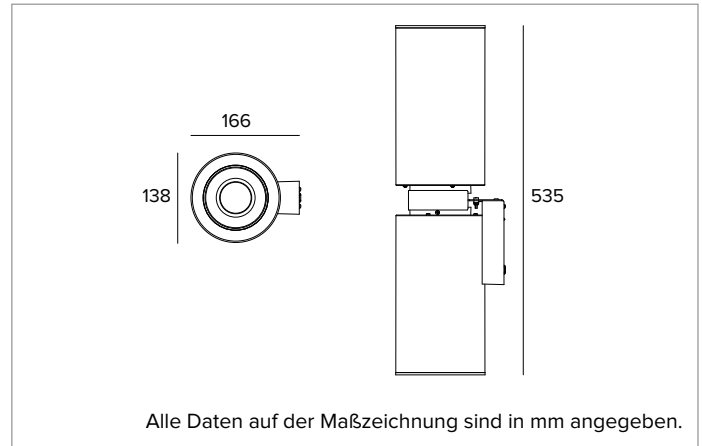

1T9754DA | CTEVO TUBE 140 Wandinstallation

Wandleuchte für LED-Leuchtmittel mit direkt/indirekter Lichtemission

		3500K	H(m)	D(m)	Emax(lx)
		Ra90		75°	
		Fixture Power	26W	1	1.52 750
		Source Flux	3534lm	2	3.04 188
		Fixture Flux	1962lm	3	4.57 83
		Efficacy	75lm/W	4	6.09 47
TS1541	Imax=241cd/klm	Imax	852cd	5	7.61 30

BELEUCHUNGSTECHNISCHE MERKMALE

Abschluss-Trennring aus thermoplastischem Material. Optik bestehend aus Reflektor aus Thermoplastmaterial mit Metallic-Grau-Finish, Abschlussblende aus gehärtetem sandgestrahltem Glas, interner Rekuperator aus hochreflektierendem weißem Thermoplastmaterial.
Abstrahlung: DIREKT/INDIREKT
Optik: REFLEKTOR
Abstrahlwinkel: VWFL
Optische Effizienz: 56%
Leuchten-Lichtstrom: 1962lm
Lichtausbeute: 75lm/W
Fotobiologische Sicherheit: Risikogruppe 1 (RG 1 = geringes Risiko)